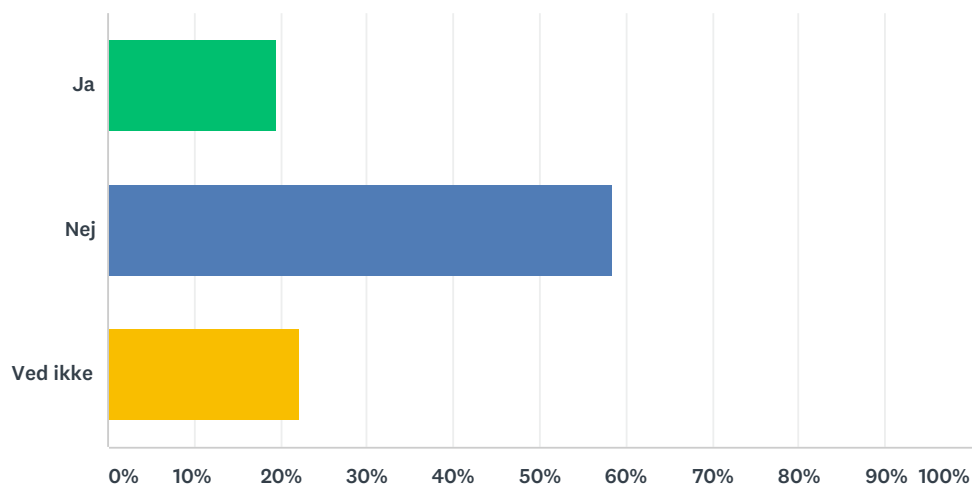

Q6 Oplever du, at politiet kommer, når butikstyveri anmeldes? (angiv kun ét svar)

Answered: 36 Skipped: 1

SVARVALG	BESVARELSER	
Ja	19,44%	7
Nej	58,33%	21
Ved ikke	22,22%	8
I ALT		36