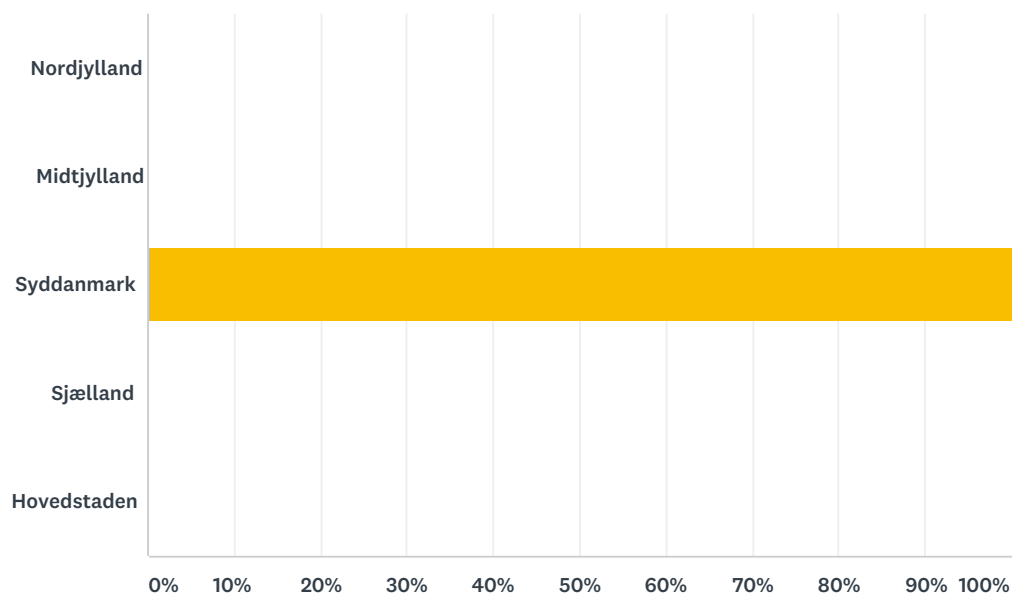

## Q1 Hvor stor er din butik målt på omsætning?

Answered: 37 Skipped: 0

SVARVALG	BESVARELSER	
25-50 mio. kr.	24,32%	9
Over 50 mio. kr.	13,51%	5
Under 25 mio. kr.	62,16%	23
I ALT		37

## Q2 I hvilken region ligger din butik?

Answered: 37 Skipped: 0

SVARVALG	BESVARELSER	
Nordjylland	0,00%	0
Midtjylland	0,00%	0
Syddanmark	100,00%	37
Sjælland	0,00%	0
Hovedstaden	0,00%	0
I ALT		37