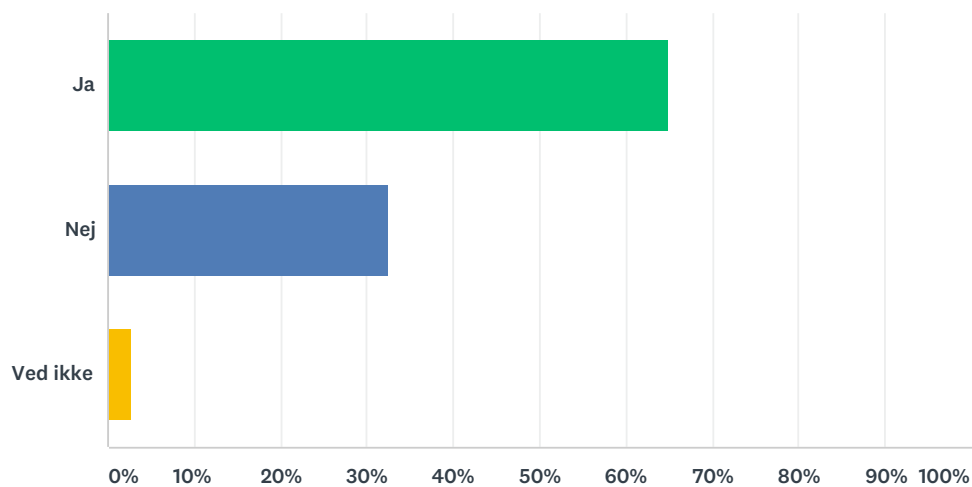

Q3 Oplever du tyveri som et stigende problem i din butik? (angiv kun ét svar)

Answered: 37 Skipped: 0

SVARVALG	BESVARELSER	
Ja	64,86%	24
Nej	32,43%	12
Ved ikke	2,70%	1
I ALT		37