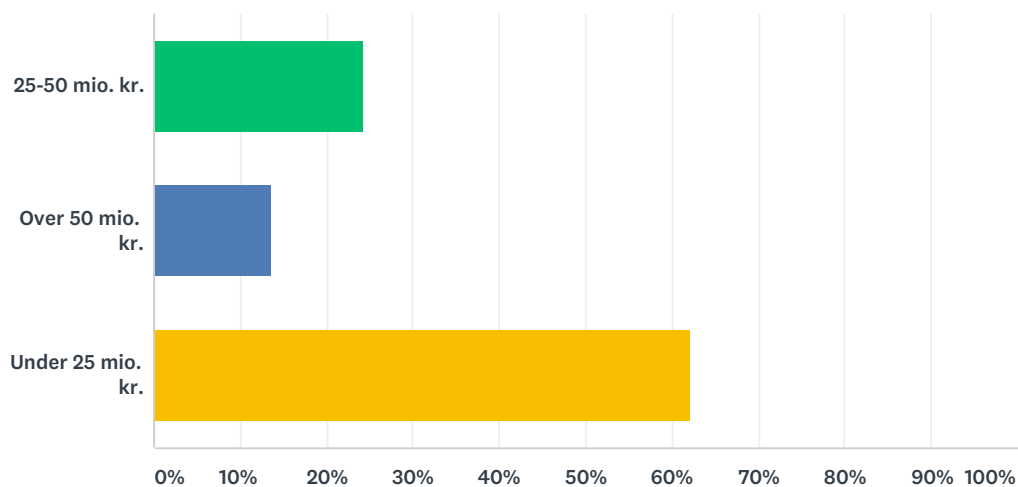

## Q1 Hvor stor er din butik målt på omsætning?

Answered: 37 Skipped: 0

SVARVALG	BESVARELSER	
25-50 mio. kr.	24,32%	9
Over 50 mio. kr.	13,51%	5
Under 25 mio. kr.	62,16%	23
I ALT		37

## Q2 I hvilken region ligger din butik?

Answered: 37 Skipped: 0

SVARVALG	BESVARELSER	
Nordjylland	0,00%	0
Midtjylland	0,00%	0
Syddanmark	100,00%	37
Sjælland	0,00%	0
Hovedstaden	0,00%	0
I ALT		37