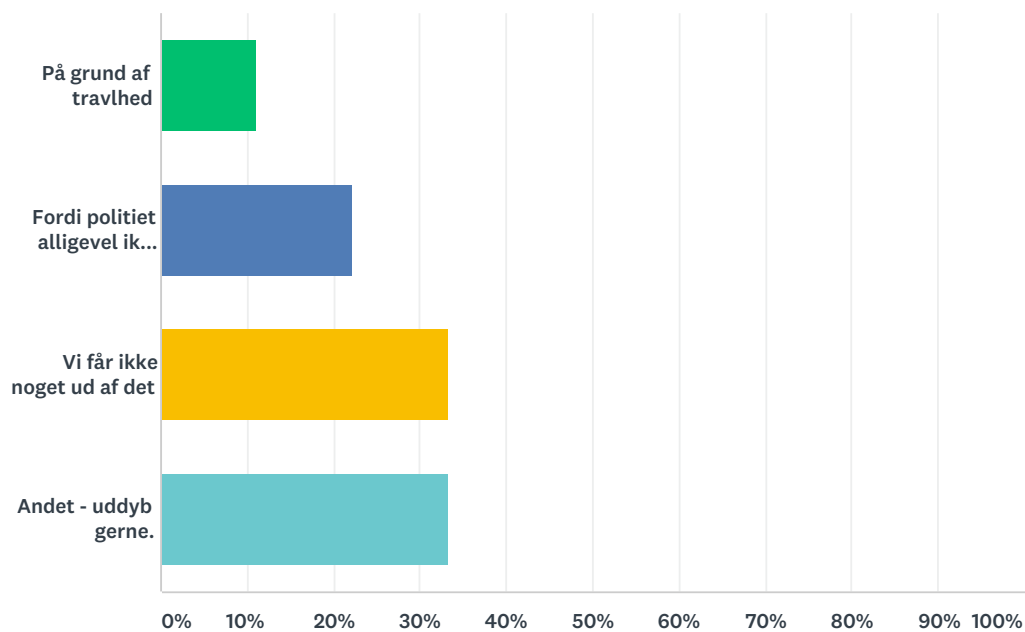

Q5 Hvorfor undlader du at anmelde butikstyveri? (angiv gerne flere svar)

Answered: 27 Skipped: 10

SVARVALG	BESVARELSER	
På grund af travlhed	11,11%	3
Fordi politiet alligevel ikke reagerer	22,22%	6
Vi får ikke noget ud af det	33,33%	9
Andet - uddyb gerne.	33,33%	9
I ALT		27