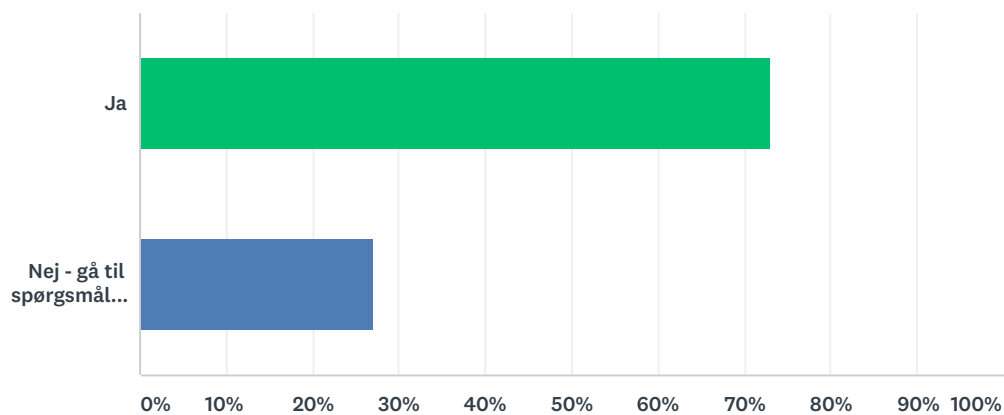

Q4 Har du indenfor det seneste år - i et eller flere tilfælde - undladt at anmelde butikstyveri til politiet? (angiv kun ét svar)

Answered: 37 Skipped: 0

SVARVALG	BESVARELSER	
Ja	72,97%	27
Nej - gå til spørgsmål nummer 6	27,03%	10
I ALT		37