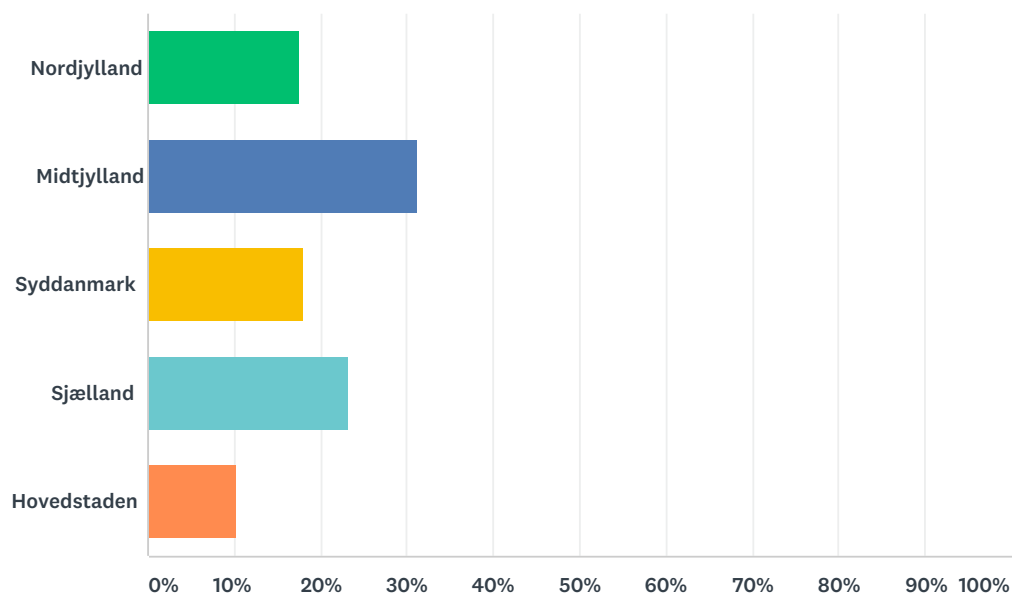

Q1 Hvor stor er din butik målt på omsætning?

Answered: 205 Skipped: 1

SVARVALG	BESVARELSER	
Under 25 mio. kr.	58,05%	119
25-50 mio. kr.	20,98%	43
Over 50 mio. kr.	20,98%	43
I ALT		205

Q2 I hvilken region ligger din butik?

Answered: 206 Skipped: 0

SVARVALG	BESVARELSER	
Nordjylland	17,48%	36
Midtjylland	31,07%	64
Syddanmark	17,96%	37
Sjælland	23,30%	48
Hovedstaden	10,19%	21
I ALT		206

Q3 Oplever du tyveri som et stigende problem i din butik? (angiv kun ét svar)