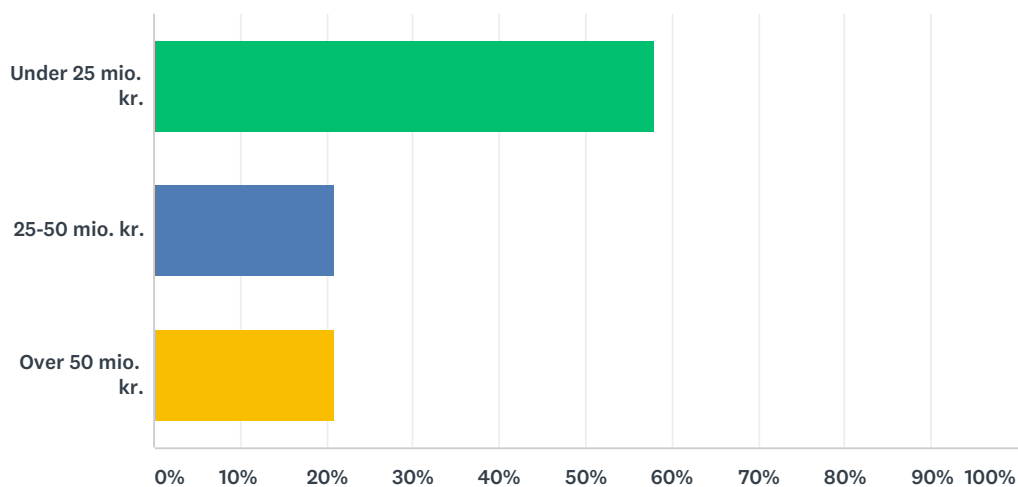

Q1 Hvor stor er din butik målt på omsætning?

Answered: 205 Skipped: 1

SVARVALG	BESVARELSER	
Under 25 mio. kr.	58,05%	119
25-50 mio. kr.	20,98%	43
Over 50 mio. kr.	20,98%	43
I ALT		205

Q2 I hvilken region ligger din butik?

Answered: 206 Skipped: 0

SVARVALG	BESVARELSER	
Nordjylland	17,48%	36
Midtjylland	31,07%	64
Syddanmark	17,96%	37
Sjælland	23,30%	48
Hovedstaden	10,19%	21
I ALT		206

Q3 Oplever du tyveri som et stigende problem i din butik? (angiv kun ét svar)