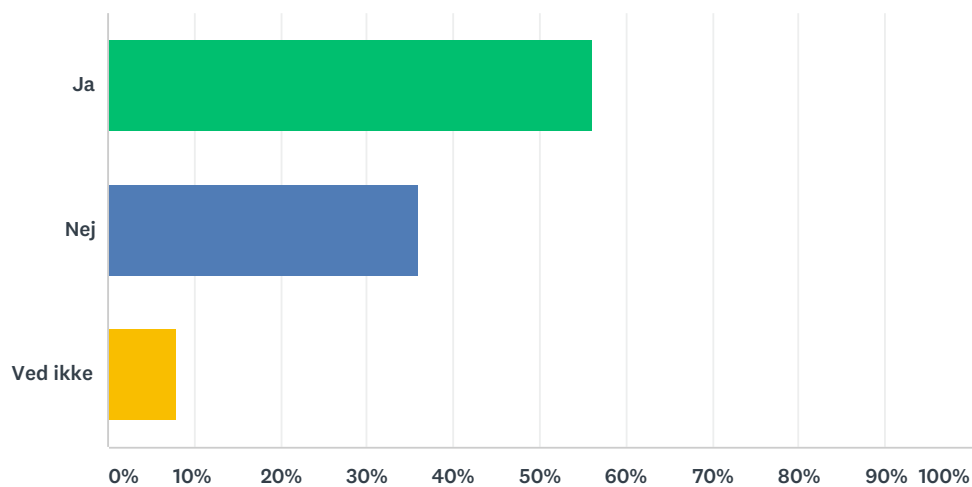

Q3 Oplever du tyveri som et stigende problem i din butik? (angiv kun ét svar)

Answered: 203 Skipped: 3

SVARVALG	BESVARELSER	
Ja	56,16%	114
Nej	35,96%	73
Ved ikke	7,88%	16
I ALT		203