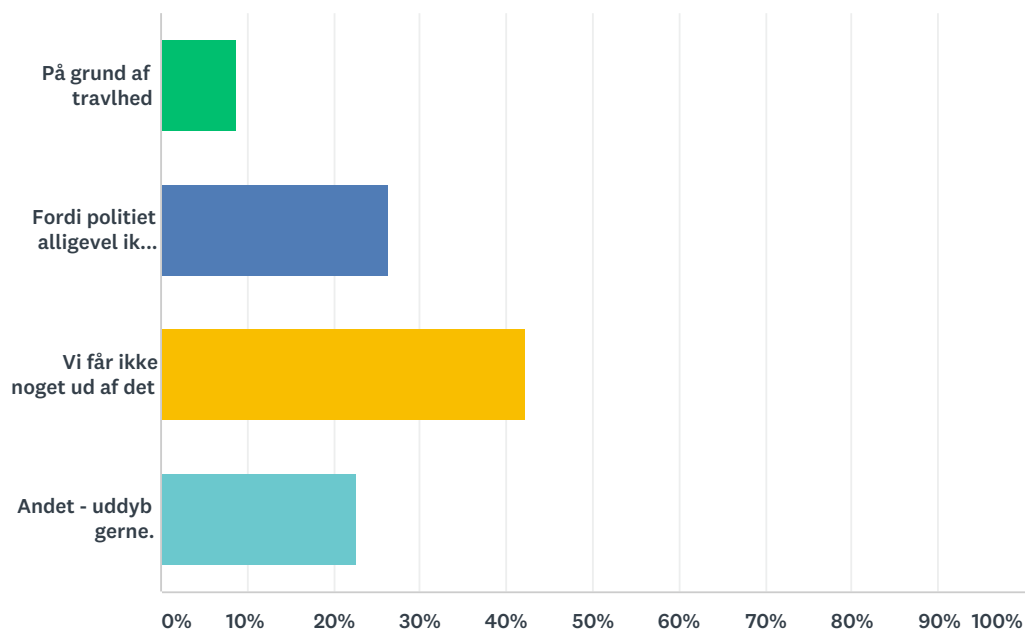

Q5 Hvorfor undlader du at anmelde butikstyveri? (angiv gerne flere svar)

Answered: 137 Skipped: 69

SVARVALG	BESVARELSER
På grund af travlhed	8,76% 12
Fordi politiet alligevel ikke reagerer	26,28% 36
Vi får ikke noget ud af det	42,34% 58
Andet - uddyb gerne.	22,63% 31
I ALT	137