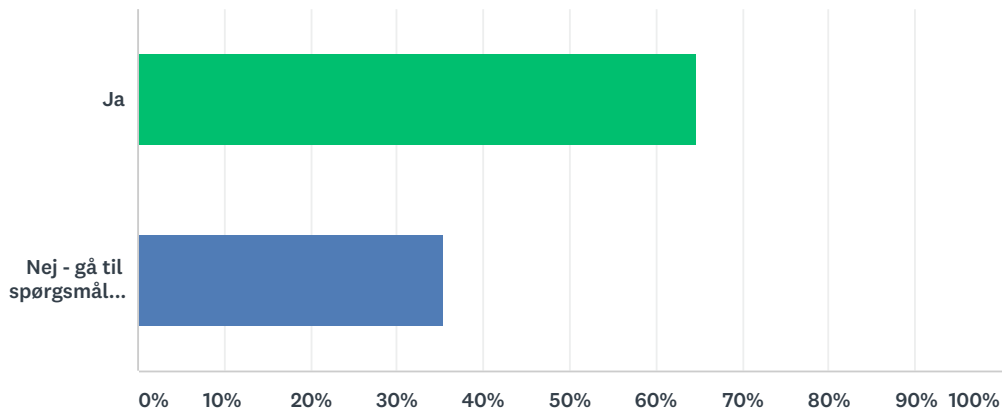

Q4 Har du indenfor det seneste år - i et eller flere tilfælde - undladt at anmelde butikstyveri til politiet? (angiv kun ét svar)

Answered: 204 Skipped: 2

SVARVALG	BESVARELSER	
Ja	64,71%	132
Nej - gå til spørgsmål nummer 6	35,29%	72
I ALT		204